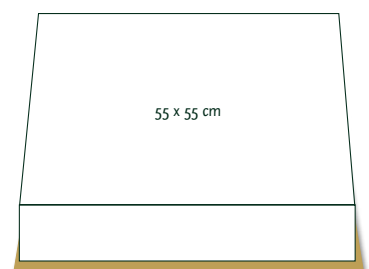

Es gibt folgende Kombinationsmöglichkeiten:

- 56 x 56 cm, 56 x 42 cm
- 42 x 42 cm, 42 x 36 cm
- 36 x 36 cm, 36 x 28 cm
- 28 x 28 cm, 28 x 22 cm
- 22 x 22 cm, 22 x 16 cm

A

70,00 €

125,00 €

DIE ETWAS ANDERE TORTE

Nach Möglichkeit kombinieren wir gern die verschiedenen Tortenformen. Die Preise setzen sich hier unabhängig von der Füllung zusammen.

V

30 x 20 cm

50 x 30 cm

95,00 €

55 x 55 cm

200,00 €

Q