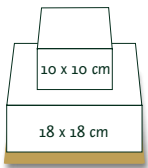

Q

25,00 €

35,00 €

50,00 €

90,00 €

55,00 €

75,00 €

100,00 €

DIE QUADRATISCHE TORTE

Nach Möglichkeit und gewünschter Personenzahl kombinieren wir auch gern die quadratischen Tortengrößen zu einer Stufenpyramide. Der Preis setzt sich hier aus den einzelnen Größen nach Baukastensystem zusammen.

80,00 €

130,00 €

200,00 €

Höhe je Etage 6 cm

140,00 €

230,00 €

400,00 €

Höhe je Etage 12 cm

R

Rund
Einfache
runde Torte

K

Kegel
Kegelförmige
Stufentorte

E

Etagere
Torten auf
Etagere

T

Treppe
Torten auf
Treppenetagere

S

Silberne
Torten auf
3-Stufenetagere

H

Herz
Torte in
Herzform

V

Viereckig
Torte in vier-
eckiger Form

A

Andere
Die etwas
andere Torte

Q

Quadrat
Quadratische
Torte