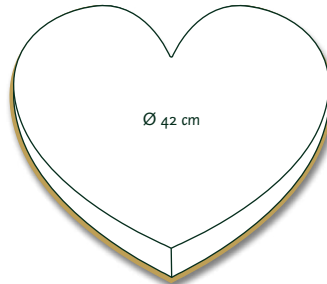

Besondere Torten – für besondere Anlässe

H

20,00 €

30,00 €

40,00 €

70,00 €

110,00 €

170,00 €

TORTE IN HERZFORM

Sie stellen sich Ihre individuelle Torte zusammen.
Die Preise richten sich nach dem Durchmesser unabhängig von der Füllung.

DOPPELHERZ

Bei Doppelherzen kommt ein Aufschlag von 10,- € hinzu.

Es gibt folgende Kombinationsmöglichkeiten:

- 56 x 56 cm, 56 x 42 cm
- 42 x 42 cm, 42 x 36 cm
- 36 x 36 cm, 36 x 28 cm
- 28 x 28 cm, 28 x 22 cm
- 22 x 22 cm, 22 x 16 cm

A

70,00 €

125,00 €

DIE ETWAS ANDERE TORTE

Nach Möglichkeit kombinieren wir gern die verschiedenen Tortenformen. Die Preise setzen sich hier unabhängig von der Füllung zusammen.

V

30 x 20 cm

50 x 30 cm

95,00 €

55 x 55 cm

200,00 €