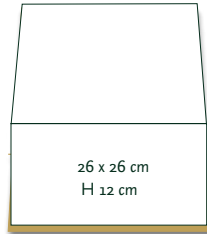

Es gibt folgende Kombinationsmöglichkeiten:

- 56 x 56 cm, 56 x 42 cm
- 42 x 42 cm, 42 x 36 cm
- 36 x 36 cm, 36 x 28 cm
- 28 x 28 cm, 28 x 22 cm
- 22 x 22 cm, 22 x 16 cm

A

70,00 €

125,00 €

DIE ETWAS ANDERE TORTE

Nach Möglichkeit kombinieren wir gern die verschiedenen Tortenformen. Die Preise setzen sich hier unabhängig von der Füllung zusammen.

V

30 x 20 cm

50 x 30 cm

95,00 €

55 x 55 cm

200,00 €

Q

25,00 €

35,00 €

50,00 €

90,00 €

55,00 €

75,00 €

100,00 €

DIE QUADRATISCHE TORTE