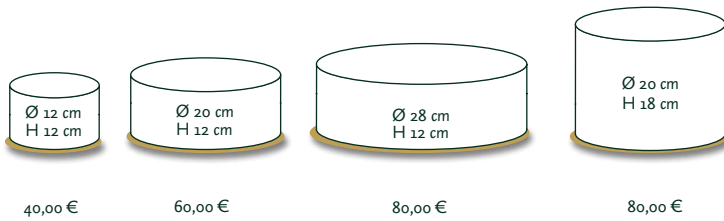

Besondere Torten – für besondere Anlässe

R zuzüglich Ummantelung und Überzug