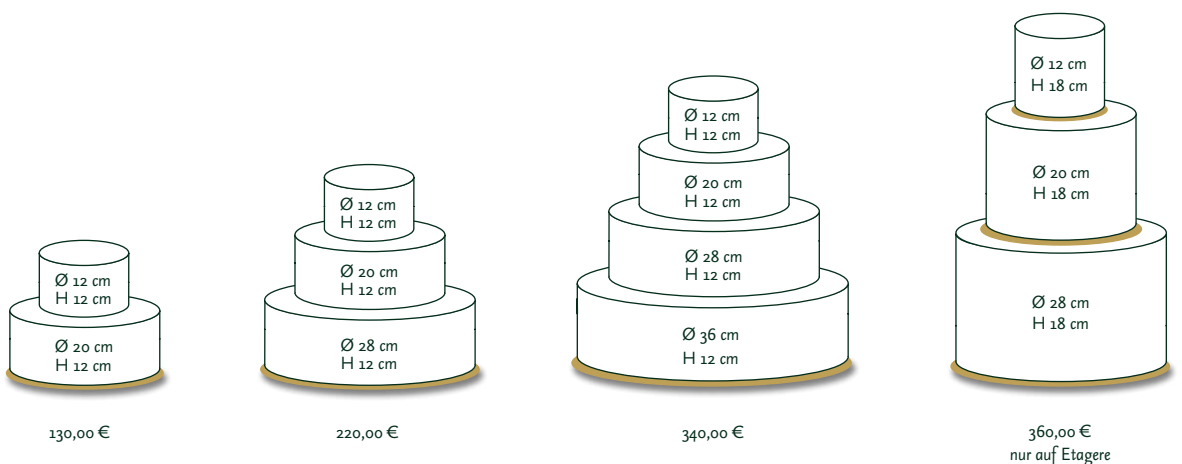

Sie stellen sich Ihre individuelle Torte aus den Geschmacksrichtungen: Schoko, Nugat, Eierlikör oder Sacher zusammen. Die Preise richten sich nach dem Durchmesser der jeweiligen Etage – unabhängig von der Füllung. Maximal vier Torten sind übereinandersetzbar. Die 40-cm-Torte ist nicht mit anderen Tortengrößen kombinierbar.

E**STUFENETAGERE**

Sie stellen sich Ihre individuelle Torte aus unserem gesamten Sortiment zusammen.
Die Preise richten sich nach dem Durchmesser der jeweiligen Etage – unabhängig von der Füllung.
Sie können bestimmen, ob die Torte im klassischen weiß gehalten wird oder ob jede Stufe ihren eigenen Charakter erhält.