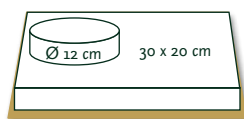

TORTE IN HERZFORM

Sie stellen sich Ihre individuelle Torte zusammen.
Die Preise richten sich nach dem Durchmesser unabhängig von der Füllung.

DOPPELHERZ

Bei Doppelherzen kommt ein Aufschlag von 10,- € hinzu.

Es gibt folgende Kombinationsmöglichkeiten:

- 56 x 56 cm, 56 x 42 cm
- 42 x 42 cm, 42 x 36 cm
- 36 x 36 cm, 36 x 28 cm
- 28 x 28 cm, 28 x 22 cm
- 22 x 22 cm, 22 x 16 cm

A

70,00 €

125,00 €

DIE ETWAS ANDERE TORTE