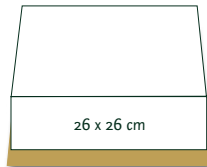

Q

25,00 €

35,00 €

50,00 €

90,00 €

55,00 €

75,00 €

100,00 €

DIE QUADRATISCHE TORTE

Nach Möglichkeit und gewünschter Personenzahl kombinieren wir auch gern die quadratischen Tortengrößen zu einer Stufenpyramide. Der Preis setzt sich hier aus den einzelnen Größen nach Baukastensystem zusammen.

80,00 €

130,00 €

200,00 €

Höhe je Etage 6 cm

140,00 €

230,00 €

400,00 €

Höhe je Etage 12 cm

R

Rund
Einfache
runde Torte

K

Kegel
Kegelförmige
Stufentorte

E

Etagere
Torten auf
Etagere

T

Treppe
Torten auf
Treppenetagere

S

Silberne
Torten auf
3-Stufenetagere

H

Herz
Torte in
Herzform

V

Viereckig
Torte in vier-
eckiger Form

A

Andere
Die etwas
andere Torte

Q

Quadrat
Quadratische
Torte