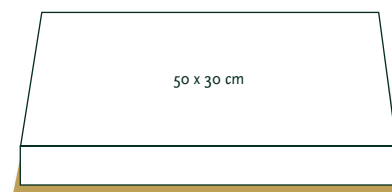

TORTE IN HERZFORM

Sie stellen sich Ihre individuelle Torte zusammen.
Die Preise richten sich nach dem Durchmesser unabhängig von der Füllung.

DOPPELHERZ

Bei Doppelherzen kommt ein Aufschlag von 10,- € hinzu.

Es gibt folgende Kombinationsmöglichkeiten:

- 56 x 56 cm, 56 x 42 cm
- 42 x 42 cm, 42 x 36 cm
- 36 x 36 cm, 36 x 28 cm
- 28 x 28 cm, 28 x 22 cm
- 22 x 22 cm, 22 x 16 cm

A

70,00 €

125,00 €

DIE ETWAS ANDERE TORTE

Nach Möglichkeit kombinieren wir gern die verschiedenen Tortenformen. Die Preise setzen sich hier unabhängig von der Füllung zusammen.

V

30 x 20 cm

50 x 30 cm

95,00 €

55 x 55 cm

200,00 €

Q