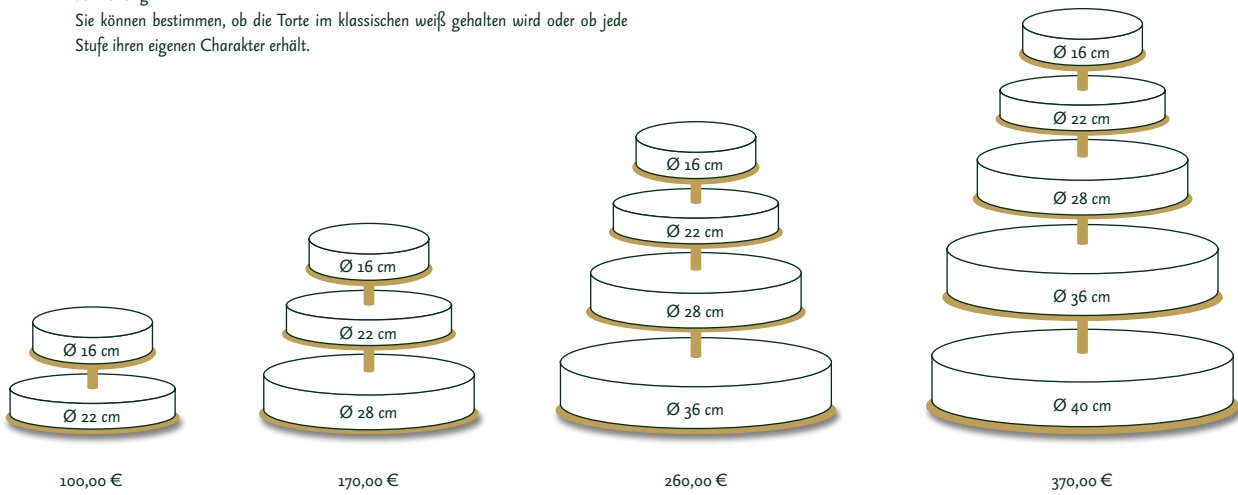

E

STUFENETAGERE

Sie stellen sich Ihre individuelle Torte aus unserem gesamten Sortiment zusammen.
Die Preise richten sich nach dem Durchmesser der jeweiligen Etage – unabhängig von der Füllung.
Sie können bestimmen, ob die Torte im klassischen weiß gehalten wird oder ob jede Stufe ihren eigenen Charakter erhält.