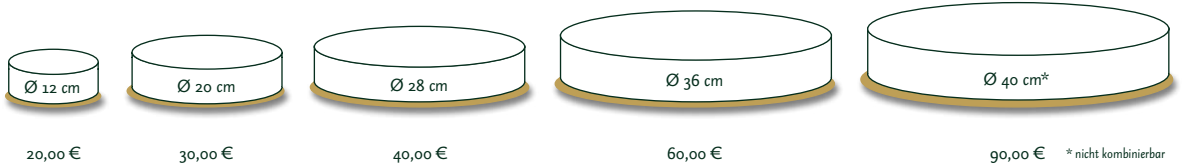

Besondere Torten – für besondere Anlässe

R zuzüglich Ummantelung und Überzug