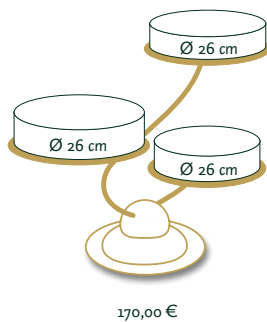

S

DREI-STUFENETAGERE

Sie bestimmen den Geschmack und das Aussehen der einzelnen Torte.
Drei eindrucksvolle Torten – für den kleineren Gästekreis. Wie auch bei den anderen beiden Etageren können Sie bestimmen, ob die Torte im klassischen weiß gehalten wird oder ob jede Stufe ihren eigenen Charakter erhalten soll.