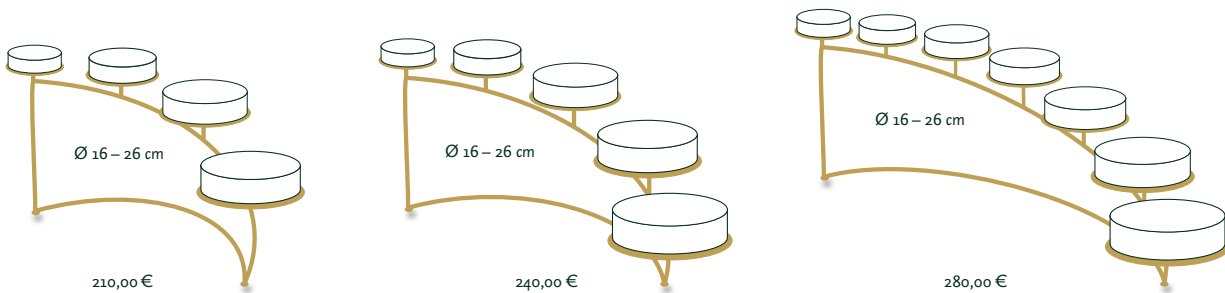

Sie stellen sich Ihre individuelle Torte aus den Geschmacksrichtungen: Schoko, Nugat, Eierlikör oder Sacher zusammen. Die Preise richten sich nach dem Durchmesser der jeweiligen Etage – unabhängig von der Füllung. Maximal vier Torten sind übereinandersetzbar. Die 40-cm-Torte ist nicht mit anderen Tortengrößen kombinierbar.

- R**
Rund
Einfache
runde Torte
- K**
Kegel
Kegelförmige
Stufentorte
- E**
Etagere
Torten auf
Etagere
- T**
Treppe
Torten auf
Treppentagere
- S**
Silberne
Torten auf
3-Stufentagere
- H**
Herz
Torte in
Herzform
- V**
Viereckig
Torte in vier-
eckiger Form
- A**
Andere
Die etwas
andere Torte
- Q**
Quadrat
Quadratische
Torte

E**STUFENETAGERE**

Sie stellen sich Ihre individuelle Torte aus unserem gesamten Sortiment zusammen.
Die Preise richten sich nach dem Durchmesser der jeweiligen Etage – unabhängig von der Füllung.
Sie können bestimmen, ob die Torte im klassischen weiß gehalten wird oder ob jede Stufe ihren eigenen Charakter erhält.

**S****DREI-STUFENETAGERE**

Sie bestimmen den Geschmack und das Aussehen der einzelnen Torte.
Drei eindrucksvolle Torten – für den kleineren Gästekreis. Wie auch bei den anderen beiden Etageren können Sie bestimmen, ob die Torte im klassischen weiß gehalten wird oder ob jede Stufe ihren eigenen Charakter erhalten soll.