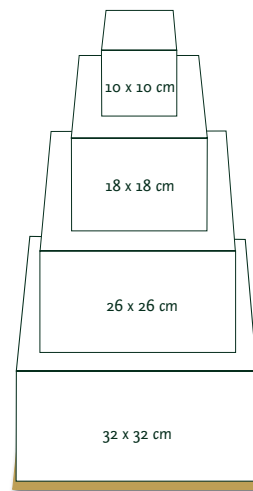

Nach Möglichkeit und gewünschter Personenzahl kombinieren wir auch gern die quadratischen Tortengrößen zu einer Stufenpyramide. Der Preis setzt sich hier aus den einzelnen Größen nach Baukastensystem zusammen.

80,00 €

130,00 €

200,00 €

Höhe je Etage 6 cm

140,00 €

230,00 €

400,00 €

Höhe je Etage 12 cm