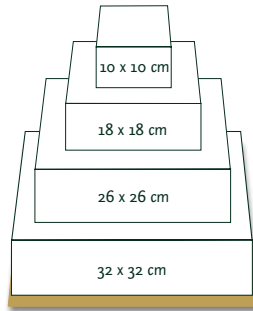

200,00 €

Höhe je Etage 6 cm