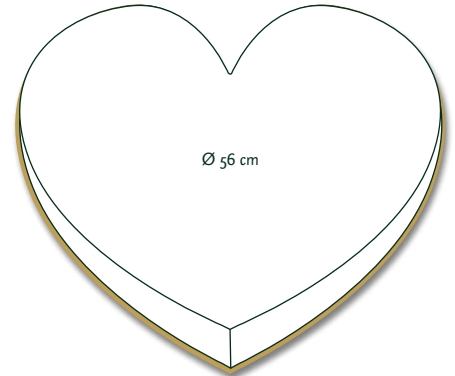

170,00 €

TORTE IN HERZFORM

Sie stellen sich Ihre individuelle Torte zusammen.
Die Preise richten sich nach dem Durchmesser unabhängig von der Füllung.