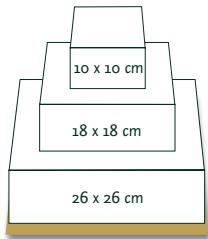

Q

25,00 €

35,00 €

50,00 €

90,00 €

55,00 €

75,00 €

100,00 €

DIE QUADRATISCHE TORTE

Nach Möglichkeit und gewünschter Personenzahl kombinieren wir auch gern die quadratischen Tortengrößen zu einer Stufenpyramide. Der Preis setzt sich hier aus den einzelnen Größen nach Baukastensystem zusammen.

80,00 €

130,00 €

200,00 €

Höhe je Etage 6 cm

140,00 €

230,00 €

400,00 €

Höhe je Etage 12 cm

R

Rund
Einfache
runde Torte

K

Kegel
Kegelförmige
Stufentorte

E

Etagere
Torten auf
Etagere

T

Treppe
Torten auf
Treppenetagere

S

Silberne
Torten auf
3-Stufenetagere

H

Herz
Torte in
Herzform

V

Viereckig
Torte in vier-
eckiger Form

A

Andere
Die etwas
andere Torte

Q

Quadrat
Quadratische
Torte