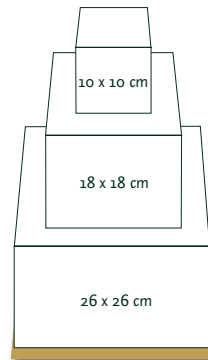

Nach Möglichkeit und gewünschter Personenzahl kombinieren wir auch gern die quadratischen Tortengrößen zu einer Stufenpyramide. Der Preis setzt sich hier aus den einzelnen Größen nach Baukastensystem zusammen.

80,00 €

130,00 €

200,00 €

Höhe je Etage 6 cm

140,00 €

230,00 €

400,00 €

Höhe je Etage 12 cm