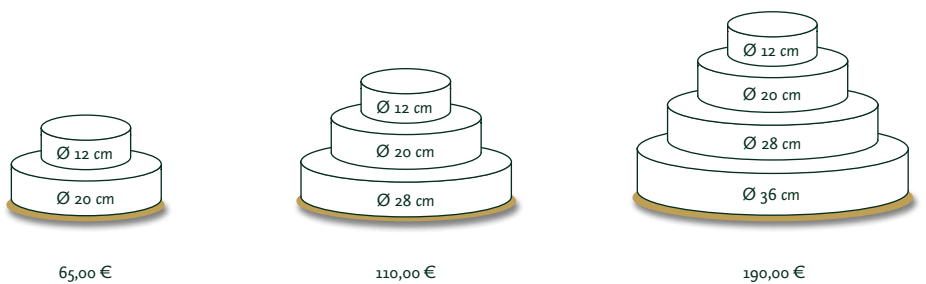

Sie stellen sich Ihre individuelle Torte aus den Geschmacksrichtungen: Schoko, Nugat, Eierlikör oder Sacher zusammen. Die Preise richten sich nach dem Durchmesser der jeweiligen Etage – unabhängig von der Füllung. Maximal vier Torten sind übereinandersetzbar. Die 40-cm-Torte ist nicht mit anderen Tortengrößen kombinierbar.

E**STUFENETAGERE**

Sie stellen sich Ihre individuelle Torte aus unserem gesamten Sortiment zusammen.
Die Preise richten sich nach dem Durchmesser der jeweiligen Etage – unabhängig von der Füllung.
Sie können bestimmen, ob die Torte im klassischen weiß gehalten wird oder ob jede Stufe ihren eigenen Charakter erhält.