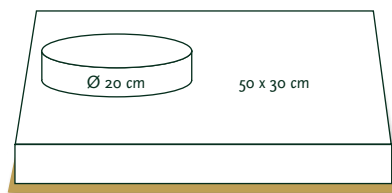

TORTE IN HERZFORM

Sie stellen sich Ihre individuelle Torte zusammen.
Die Preise richten sich nach dem Durchmesser unabhängig von der Füllung.

DOPPELHERZ

Bei Doppelherzen kommt ein Aufschlag von 10,- € hinzu.

Es gibt folgende Kombinationsmöglichkeiten:

- 56 x 56 cm, 56 x 42 cm
- 42 x 42 cm, 42 x 36 cm
- 36 x 36 cm, 36 x 28 cm
- 28 x 28 cm, 28 x 22 cm
- 22 x 22 cm, 22 x 16 cm

A

70,00 €

125,00 €

DIE ETWAS ANDERE TORTE